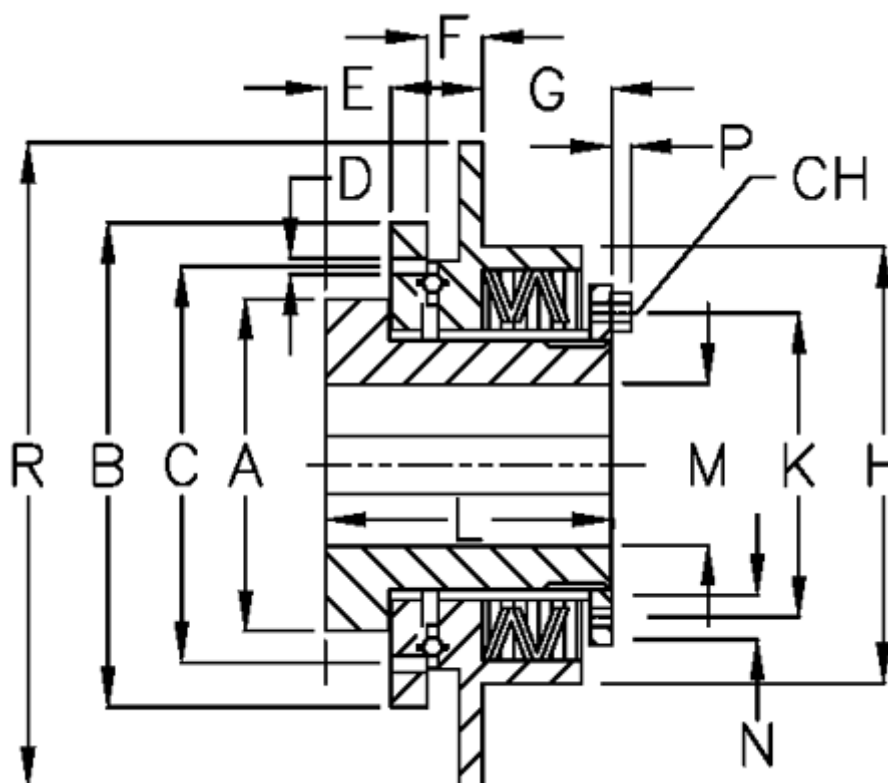

Varenummer: 46952012
Beskrivelse: Safeguard mini E 20 M

Mål

A = 36
B = 55
C = 46
CH = 7
D = 6xM5
E = 11.5
F = 5.5
G = 21.7

H = 53
K = 38
L = 50
M max = 20
M min = 7
N = 3
P = 2.8
R = 80

Tallerkenfjeder montering = 3x1M
Tallerkenfjeder udførelse = M - medium